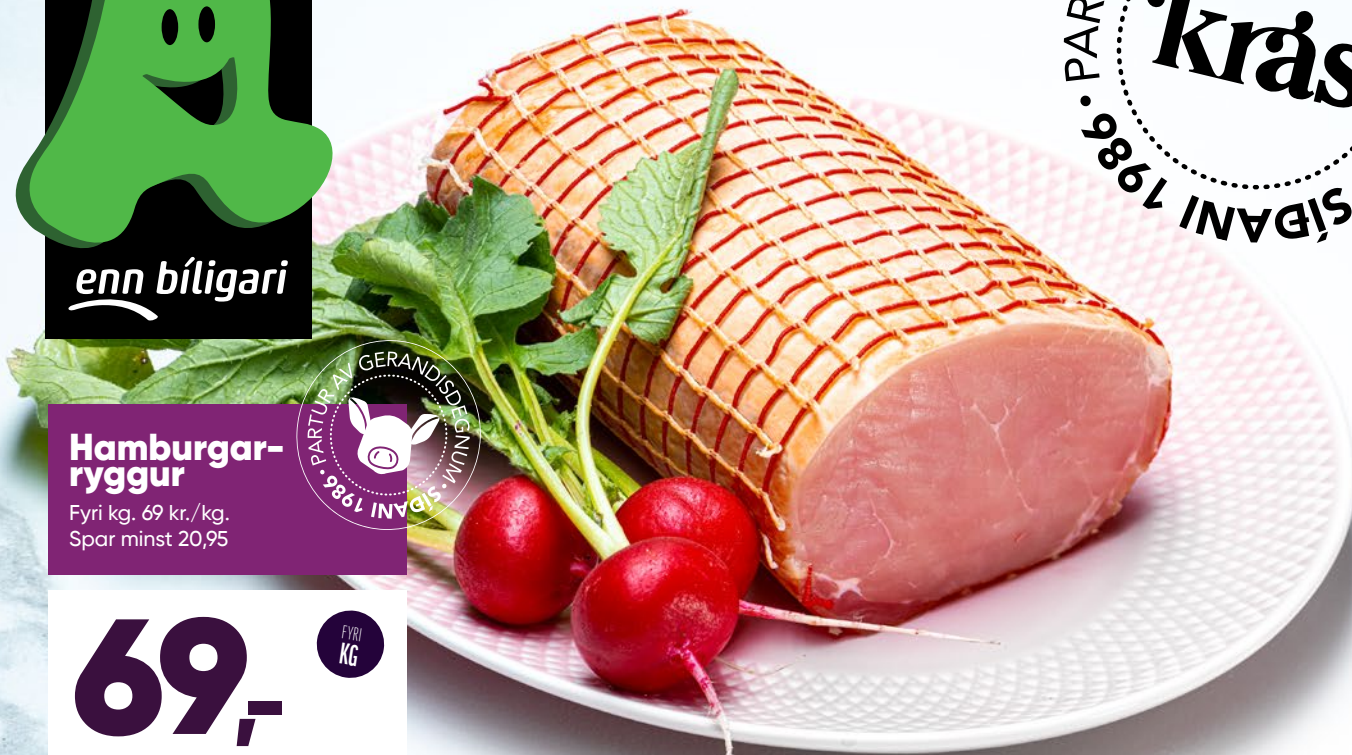

enn bíligari

PARTUR AV GERANDISDEGNUM.
Krás
SÍÐANI 1986.

Hamburgar-ryggur

Fyri kg. 69 kr./kg.
Spar minst 20,95

69,-

FYRI
KG

200 G

59,-